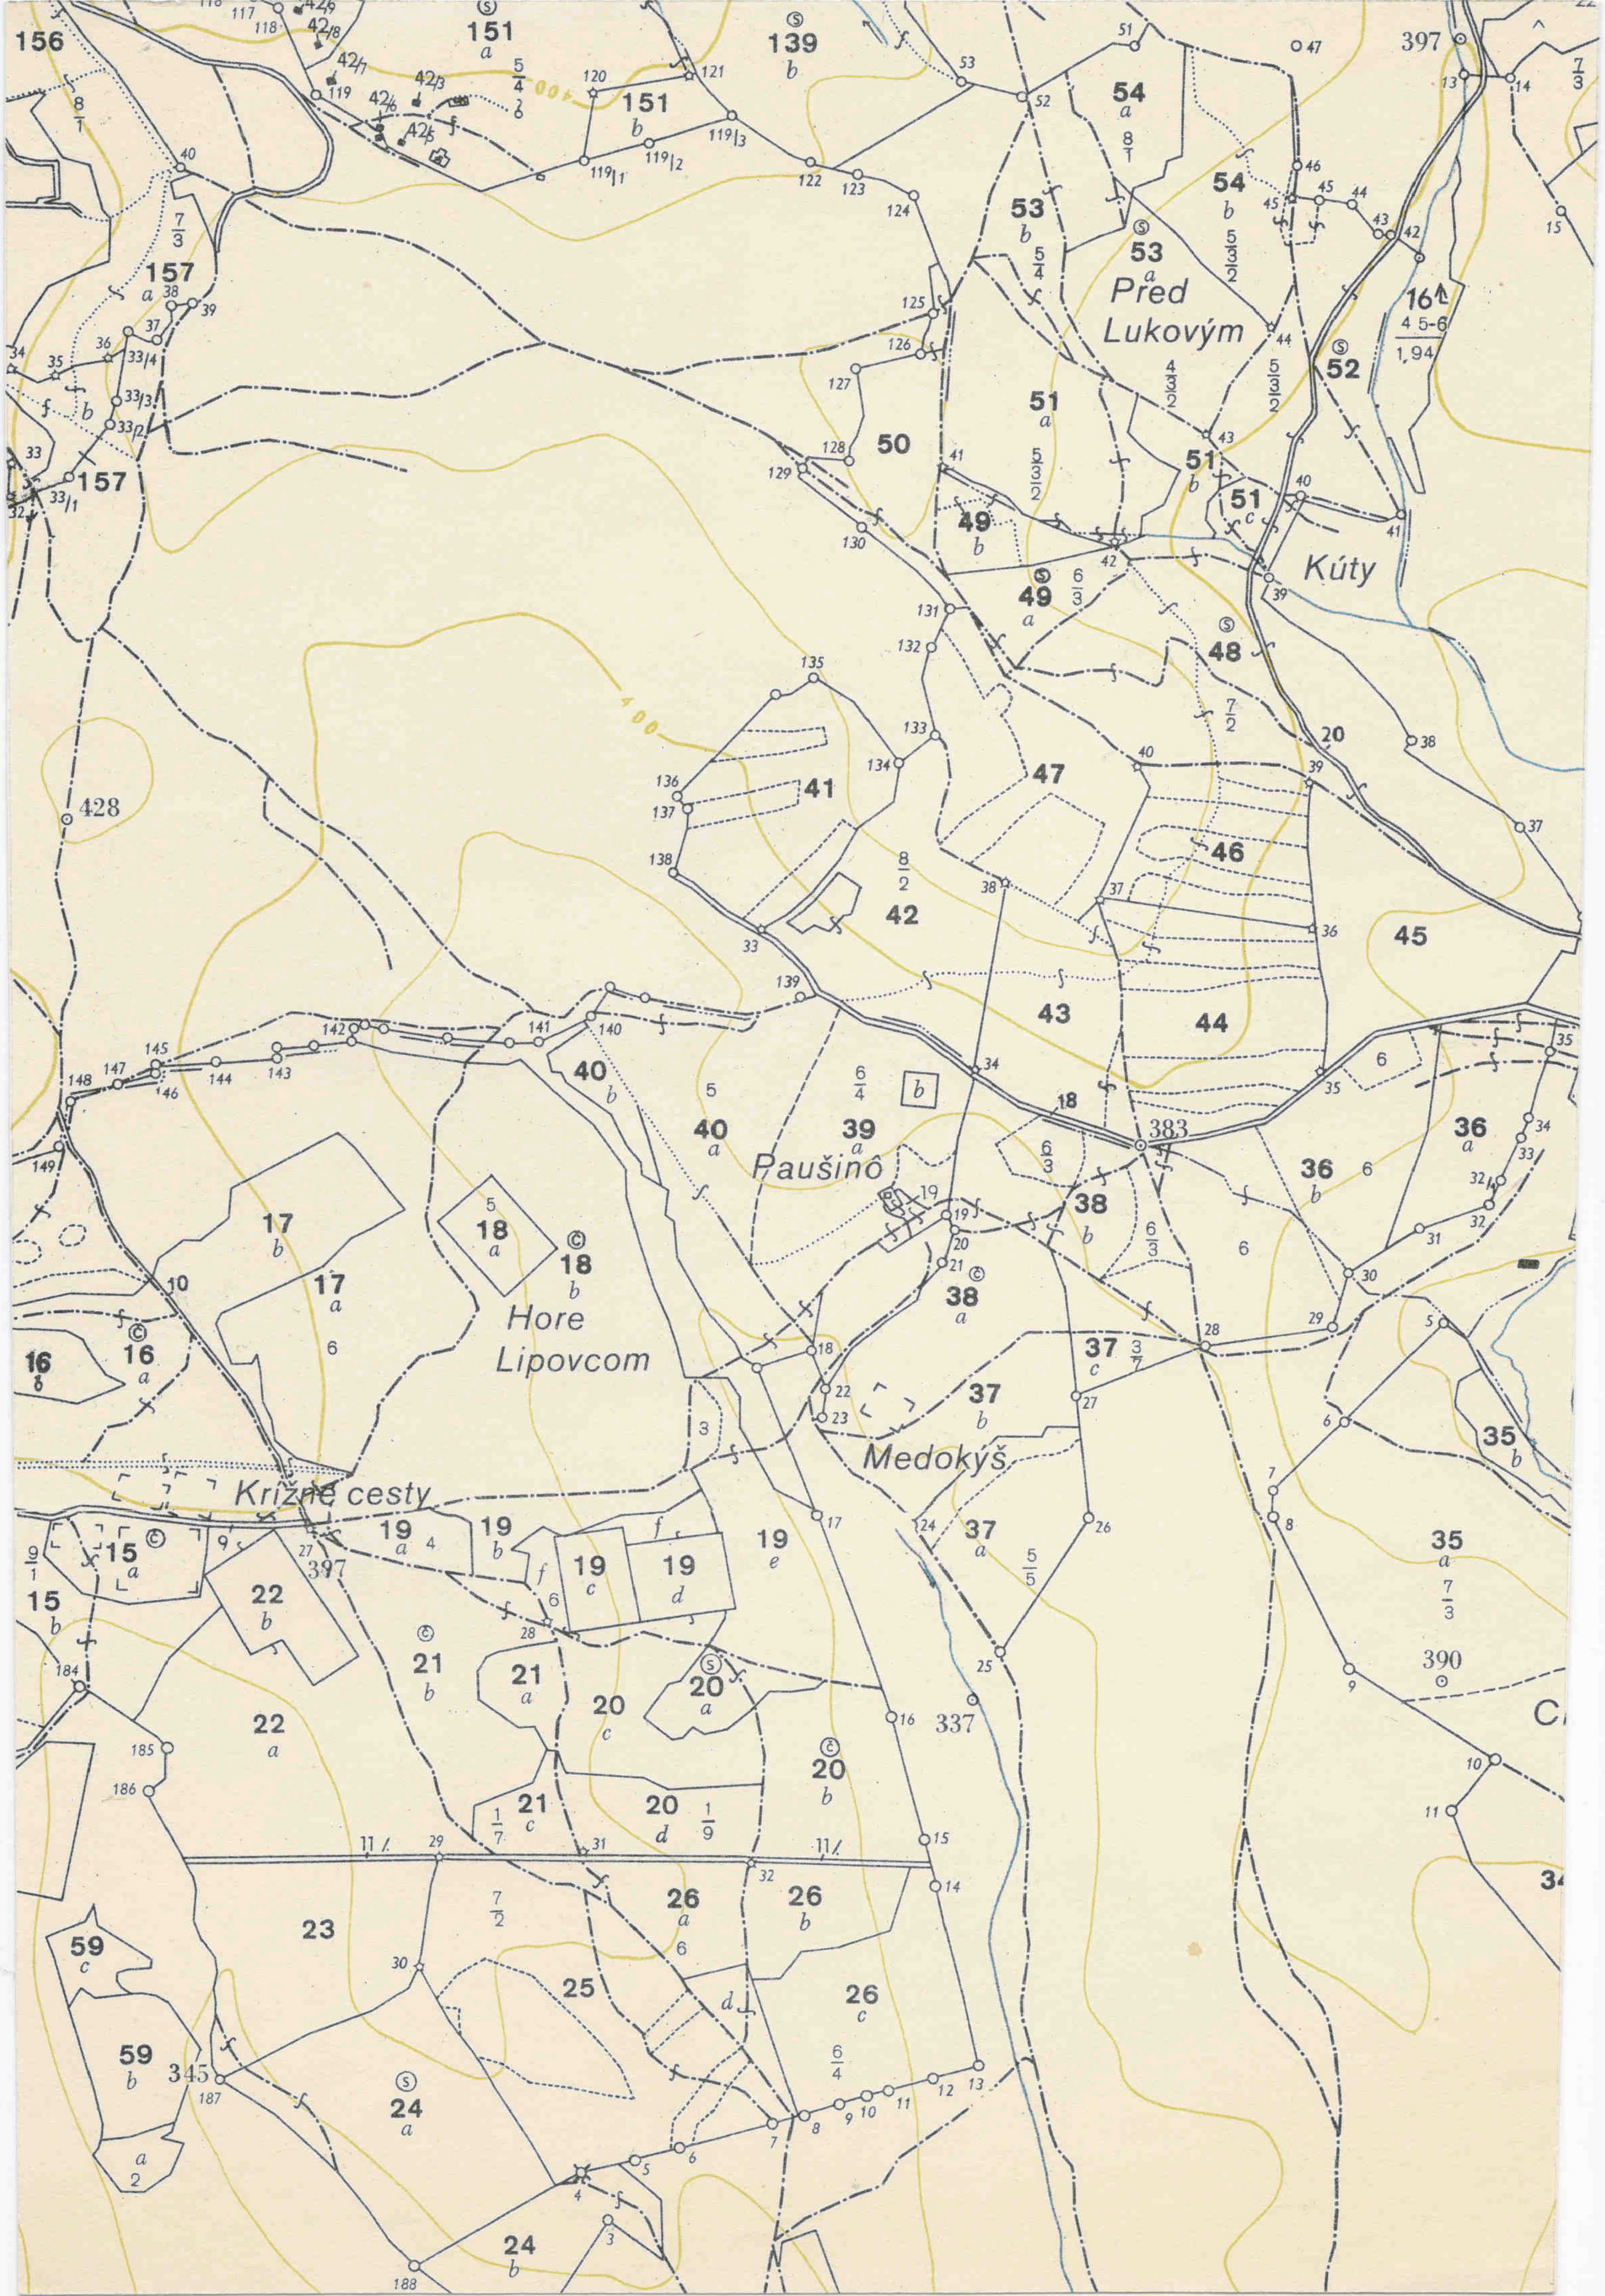

53
Pred
Lukovým

Kúty

Paušino

Hore
Lipovcom

Medokýš

Križné cesty